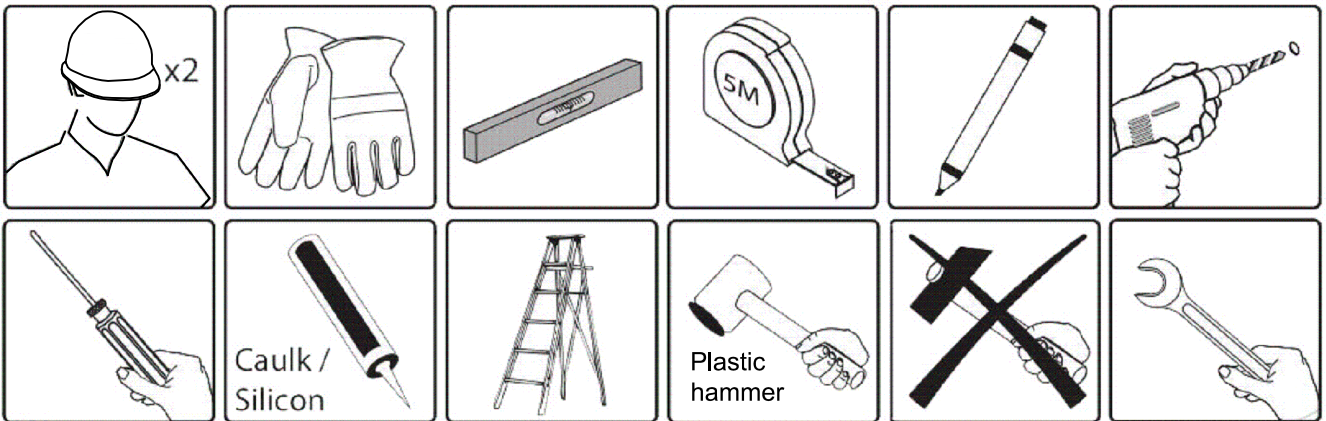

BIOCLIMATIC PERGOLA FREE STANDING 6 POSTS

3×6m

3x6m

	Item	Qty	Item	Qty	Item	Qty
Carton 1/5	1B-01	4	1B-27	2	1B-11	4
	1B-12	4	1B-13	6	1B-14	2
	1B-15	2	1B-18	1	1B-19	30
	1B-20	96	1B-21	24	1B-22	36
	1B-23	44	1B-24	1	1B-26	2
	1B-16	2	1B-17	2	1B-32	2
	1B-33	2	1B-48	48	1B-49	46
	1B-50	2	1B-51	192		
Carton 2/5	1B-02	1	1B-02-2	1	1B-03	1
	1B-03-2	1	1B-04	2	1B-05	2
	1B-05-2	4	1B-08A	1	1B-08B	1
	1B-08C	1	1B-08D	1	1B-09	4
Carton 3/5	1B-06	16				
Carton 4/5	1B-06	16				
Carton 5/5	1B-06	16				