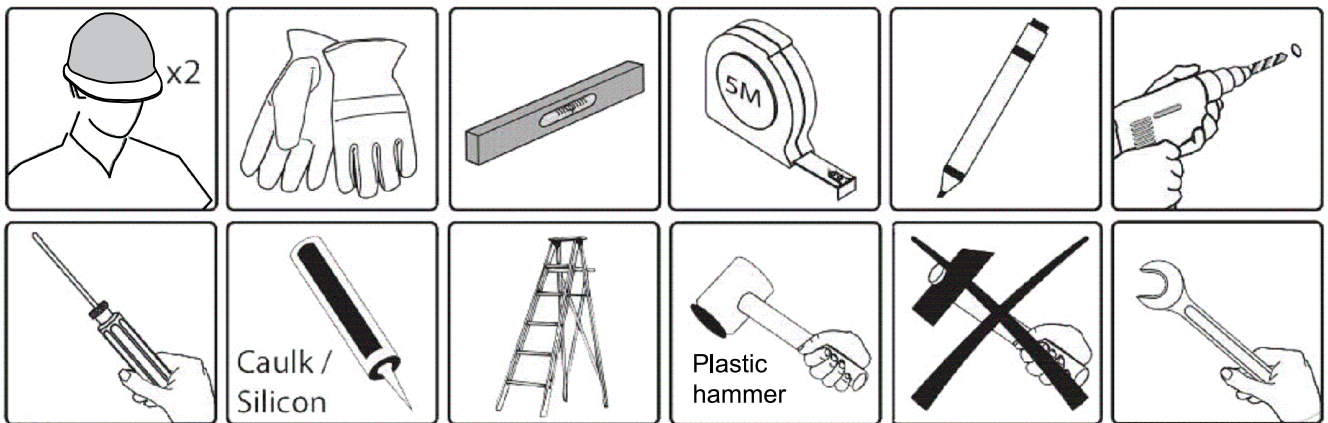

BIOCLIMATIC PERGOLA FREE STANDING 4 POSTS

3×3m/3×4m

3×3m

	Item	Qty	Item	Qty	Item	Qty
Carton 1/3	1B-01	4	1B-11	4	1B-12	4
	1B-13	4	1B-14	1	1B-15	1
	1B-16	1	1B-17	1	1B-18	1
	1B-19	8	1B-20	48	1B-21	16
	1B-22	24	1B-23	26	1B-24	1
	1B-48	24	1B-49	23	1B-50	1
	1B-51	96				
Carton 2/3	1B-02	1	1B-03	1	1B-04	2
	1B-05	4	1B-08	2	1B-09	2
	1B-06	6				
Carton 3/3	1B-06	18				