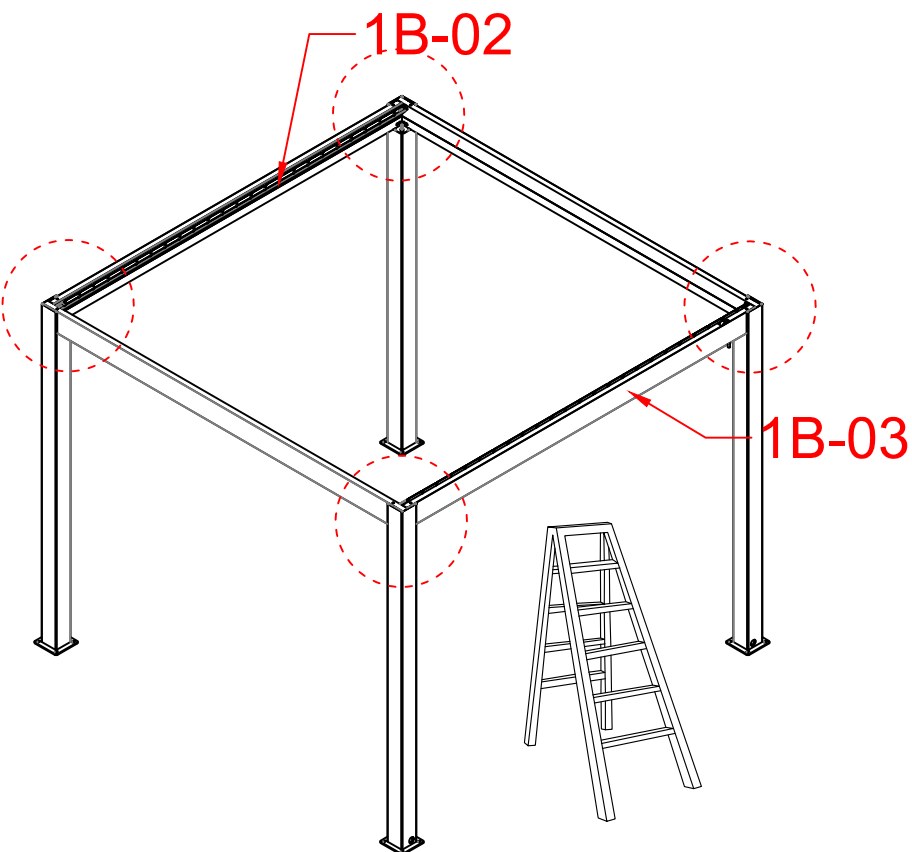

Item	Drawings	Qty
1B-22		24+2
1B-23	 M4.2*19	28+2
1B-24		1
1B-48		33
1B-49		32
1B-50		1
1B-51	 M3.5*25	132+4

3×4m

3*4-4

1B-01		4
1B-13		4
1B-22		24

1B-03			1
1B-14			1

1B-04		2
1B-18		1

1B-02			1
1B-03			1
1B-18			1

1B-21		16
-------	---	----

1B-11		4
1B-19		8

Warning:
Before installation, tear off the protective film of the tape on the back side of Gutter.

1B-05		4
1B-23		x

1B-24		1
1B-12		4

1B-51		X*2
1B-06		X
1B-48		X